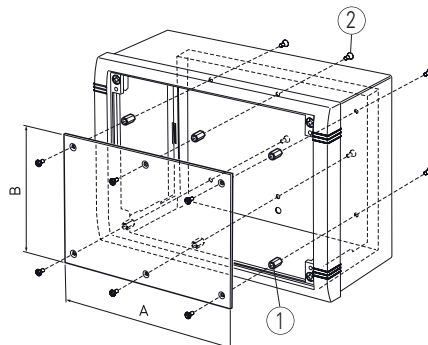

## Front Panel

Frontplatte  
Plaque Avant

Part No.	Version	A	B
Bestell-Nr./Réf.			
<b>M 58 00 025</b>	S	220 (8.66")	159.5 (6.28")
<b>M 58 00 035</b>	M	320 (12.59")	229.5 (9.03")
<b>M 58 00 040</b>	L	370 (14.56")	279.5 (11.00")

## Mounting Plate Kit

Montageplatten-Set  
Kit De Plaque Support

**Supply:** Mounting plate + ①x 6 + ②x 12  
**Lieferumfang:** Montageplatte + ①x 6 + ②x 12  
**Fourniture:** Plaque support + ①x 6 + ②x 12

Part No.	Version	A	B
Bestell-Nr./Réf.			
<b>M 58 04 125</b>	S	175 (6.89")	120 (4.72")
<b>M 58 04 135</b>	M	275 (10.82")	190 (7.48")
<b>M 58 04 140</b>	L	325 (12.79")	240 (9.44")