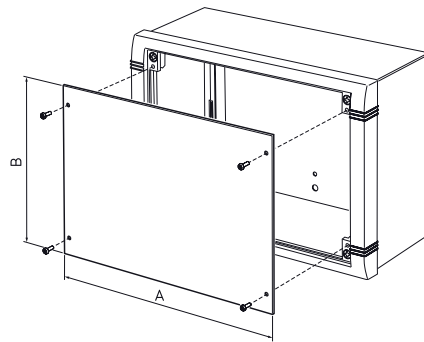

Supply	Lieferumfang	Fourniture
① Top cover	Oberteil	Partie supérieure
② Rear panel	Rückplatte	Plaque arrière
③ Front bezel	Frontrahmen	Cadre frontal
④ M4 x 16 mm (x4)	M4 x 16 mm (x4)	M4 x 16 mm (x4)
⑤ M4 x 6 mm (x2)	M4 x 6 mm (x2)	M4 x 6 mm (x2)
⑥ M3 x 8 mm (x4)	M3 x 8 mm (x4)	M3 x 8 mm (x4)
⑦ *Front panel	*Frontplatten	*Plaque avant
* Accessories	* Zubehör	* Accessoires

## Datamet

Version S

Version M

Version L

Part No.	Version	Colours	W	H	D	A	B
Bestell-Nr./Réf.		Farben/Coloris				Front Panel	Front Panel
<b>M 58 25 105</b>	S	●● RAL 7035/40	250 (9.84")	180 (7.08")	116.5 (4.58")	220 (8.66")	159.5 (6.28")
<b>M 58 25 109</b>	S	● RAL 9005	250 (9.84")	180 (7.08")	116.5 (4.58")	220 (8.66")	159.5 (6.28")
<b>M 58 35 105</b>	M	●● RAL 7035/40	350 (13.78")	250 (9.84")	116.5 (4.58")	320 (12.59")	229.5 (9.03")
<b>M 58 35 109</b>	M	● RAL 9005	350 (13.78")	250 (9.84")	116.5 (4.58")	320 (12.59")	229.5 (9.03")
<b>M 58 40 105</b>	L	●● RAL 7035/40	400 (15.74")	300 (11.81")	116.5 (4.58")	370 (14.56")	279.5 (11.00")
<b>M 58 40 109</b>	L	● RAL 9005	400 (15.74")	300 (11.81")	116.5 (4.58")	370 (14.56")	279.5 (11.00")

## Front Panel

Frontplatte  
Plaque Avant

Part No.	Version	A	B
Bestell-Nr./Réf.			
<b>M 58 00 025</b>	S	220 (8.66")	159.5 (6.28")
<b>M 58 00 035</b>	M	320 (12.59")	229.5 (9.03")
<b>M 58 00 040</b>	L	370 (14.56")	279.5 (11.00")

Part No.	Version	A	B
Bestell-Nr./Réf.			
<b>M 58 04 125</b>	S	175 (6.89")	120 (4.72")
<b>M 58 04 135</b>	M	275 (10.82")	190 (7.48")
<b>M 58 04 140</b>	L	325 (12.79")	240 (9.44")