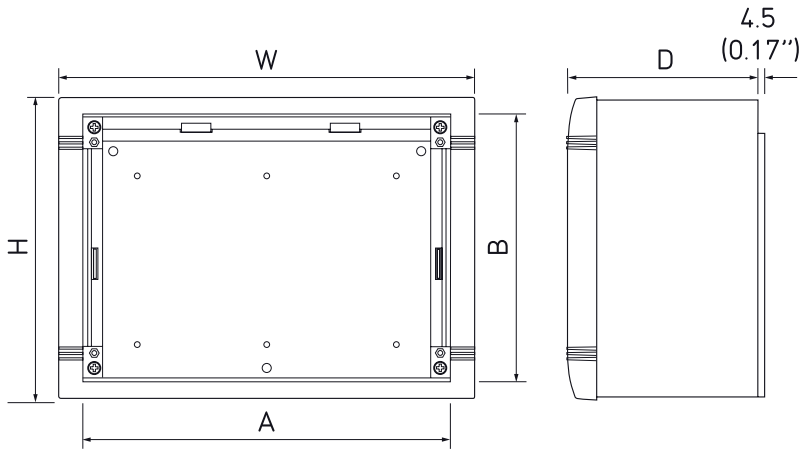

## Datamet Wandgehäuse

Moderne Aluminium-Gehäuse für Innenanwendungen. Elektronik während der Wandinstallation frei zugänglich. Elegantes Design mit Zink-Druckguss Frontrahmen, Haube und Rückplatte in L-Form. Front- und Montageplatten als Zubehör.

## Datamet

Version S

Version M

Version L

Part No.	Version	Colours	W	H	D	A	B
Bestell-Nr./Réf.		Farben/Coloris				Front Panel	Front Panel
<b>M 58 25 105</b>	S	●● RAL 7035/40	250 (9.84")	180 (7.08")	116.5 (4.58")	220 (8.66")	159.5 (6.28")
<b>M 58 25 109</b>	S	● RAL 9005	250 (9.84")	180 (7.08")	116.5 (4.58")	220 (8.66")	159.5 (6.28")
<b>M 58 35 105</b>	M	●● RAL 7035/40	350 (13.78")	250 (9.84")	116.5 (4.58")	320 (12.59")	229.5 (9.03")
<b>M 58 35 109</b>	M	● RAL 9005	350 (13.78")	250 (9.84")	116.5 (4.58")	320 (12.59")	229.5 (9.03")
<b>M 58 40 105</b>	L	●● RAL 7035/40	400 (15.74")	300 (11.81")	116.5 (4.58")	370 (14.56")	279.5 (11.00")
<b>M 58 40 109</b>	L	● RAL 9005	400 (15.74")	300 (11.81")	116.5 (4.58")	370 (14.56")	279.5 (11.00")

## Front Panel

Frontplatte  
Plaque Avant

Part No.	Version	A	B
Bestell-Nr./Réf.			
<b>M 58 00 025</b>	S	220 (8.66")	159.5 (6.28")
<b>M 58 00 035</b>	M	320 (12.59")	229.5 (9.03")
<b>M 58 00 040</b>	L	370 (14.56")	279.5 (11.00")

Part No.	Version	A	B
Bestell-Nr./Réf.			
<b>M 58 04 125</b>	S	175 (6.89")	120 (4.72")
<b>M 58 04 135</b>	M	275 (10.82")	190 (7.48")
<b>M 58 04 140</b>	L	325 (12.79")	240 (9.44")