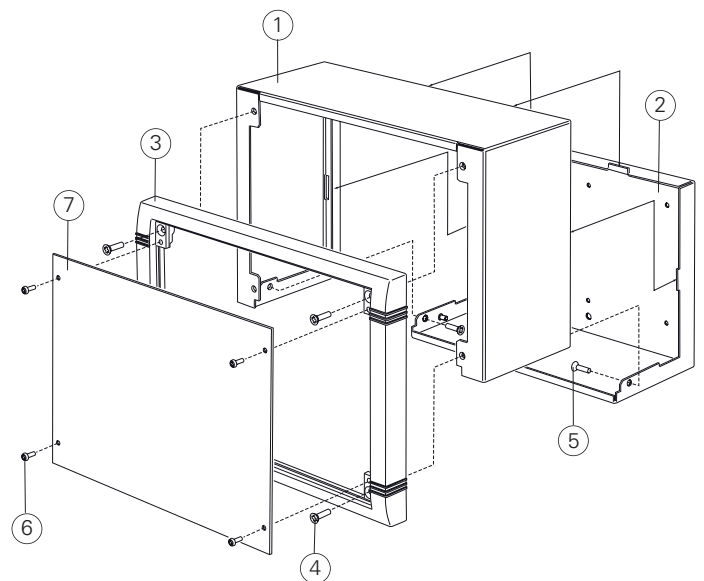

Boîtiers Muraux Datamet

Des boîtiers en aluminium modernes pour des applications d'intérieur. Accès à l'électronique sans barrière pendant l'installation au mur. Design élégant avec bandeaux frontaux, partie supérieure et panneau arrière en forme L moulés sous pression. Panneaux frontaux et plaques internes à commander séparément.