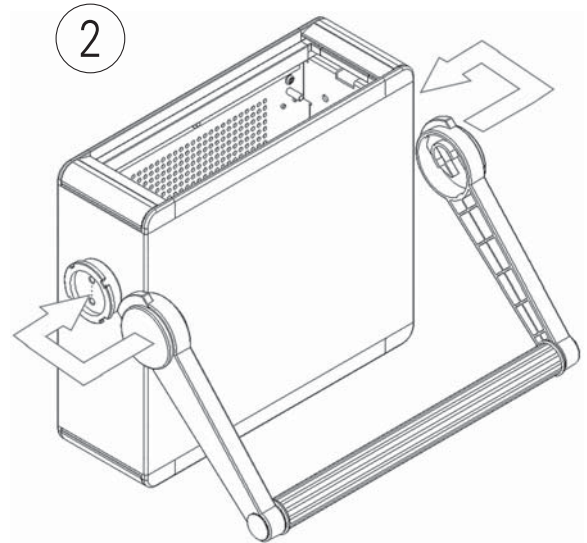

With Carry Handle/Bail Arm

Mit Griffbügel

Avec poignée étrier

3

Technomet

Part No. Bestell-Nr./Réf.	Part No. Bestell-Nr./Réf.	Version
RAL 7016	RAL 7035	
M 64 22 034	M 64 22 035	R107H
M 64 22 134	M 64 22 135	R110H
M 64 27 134	M 64 27 135	R210H
M 64 27 234	M 64 27 235	R212H
M 64 27 334	M 64 27 335	R215H
M 64 35 134	M 64 35 135	R310H
M 64 35 234	M 64 35 235	R312H
M 64 35 334	M 64 35 335	R315H