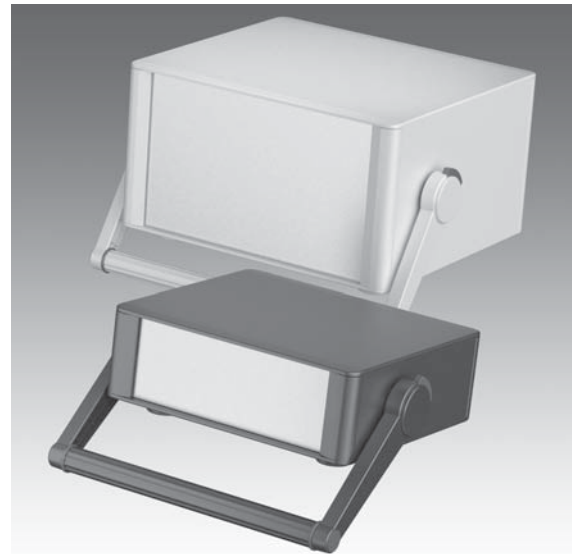

With Carry Handle/Bail Arm

Mit Griffbügel

Avec poignée étrier

3

Technomet

Part No. Bestell-Nr./Réf.	Part No. Bestell-Nr./Réf.	Version
RAL 7016	RAL 7035	
M 64 22 034	M 64 22 035	R107H
M 64 22 134	M 64 22 135	R110H
M 64 27 134	M 64 27 135	R210H
M 64 27 234	M 64 27 235	R212H
M 64 27 334	M 64 27 335	R215H
M 64 35 134	M 64 35 135	R310H
M 64 35 234	M 64 35 235	R312H
M 64 35 334	M 64 35 335	R315H