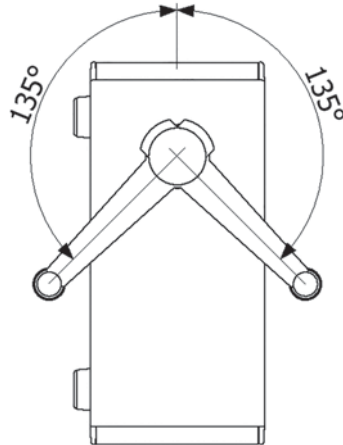

With Carry Handle/Bail Arm

Mit Griffbügel

Avec poignée étrier

3

Technomet

Part No. Bestell-Nr./Réf.	Part No. Bestell-Nr./Réf.	Version
RAL 7016	RAL 7035	
M 64 22 034	M 64 22 035	R107H
M 64 22 134	M 64 22 135	R110H
M 64 27 134	M 64 27 135	R210H
M 64 27 234	M 64 27 235	R212H
M 64 27 334	M 64 27 335	R215H
M 64 35 134	M 64 35 135	R310H
M 64 35 234	M 64 35 235	R312H
M 64 35 334	M 64 35 335	R315H