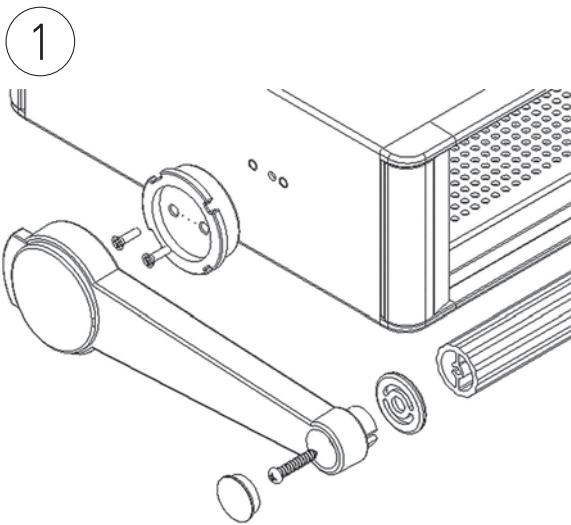

With Carry Handle/Bail Arm

Mit Griffbügel

Avec poignée étrier

3

Technomet

Part No. Bestell-Nr./Réf.	Part No. Bestell-Nr./Réf.	Version
RAL 7016	RAL 7035	
M 64 22 034	M 64 22 035	R107H
M 64 22 134	M 64 22 135	R110H
M 64 27 134	M 64 27 135	R210H
M 64 27 234	M 64 27 235	R212H
M 64 27 334	M 64 27 335	R215H
M 64 35 134	M 64 35 135	R310H
M 64 35 234	M 64 35 235	R312H
M 64 35 334	M 64 35 335	R315H